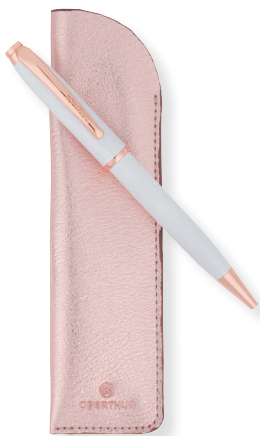

Haut du capuchon stylisé

Gravure du motif en relief

Étui en PU métallisé avec motif perforé

LES CARACTÉRISTIQUES

- Corps et capuchon en métal
- Attributs chrome brillant ou rose cuivré
- Longueur : 13,1 cm
- Cartouches standards compatibles avec ce stylo plume : une longue ou deux petites dos à dos

Prune / Rose cuivré
Réf. 242258

BILLE À CAPUCHON

Mauve / Chrome
Réf. 241257

Prune / Rose cuivré
Réf. 241258

Anapolis

BLANC
ATTRIBUTS ROSE CUIVRÉ

ROSE CUIVRÉ
ATTRIBUTS ROSE CUIVRÉ

CHAMPAGNE
ATTRIBUTS NOIR BRILLANT

LES +

Corps et capuchon du stylo finement gravés

Logo gravé sur l'agrafe

Étuis en PU métallisé, assortis aux attributs du stylo

LES CARACTÉRISTIQUES

- Corps et capuchon en métal
- Attributs rose cuivré ou noir brillant
- Longueur : 13,8 cm
- Cartouches standards compatibles avec ce stylo plume : une longue ou deux petites dos à dos