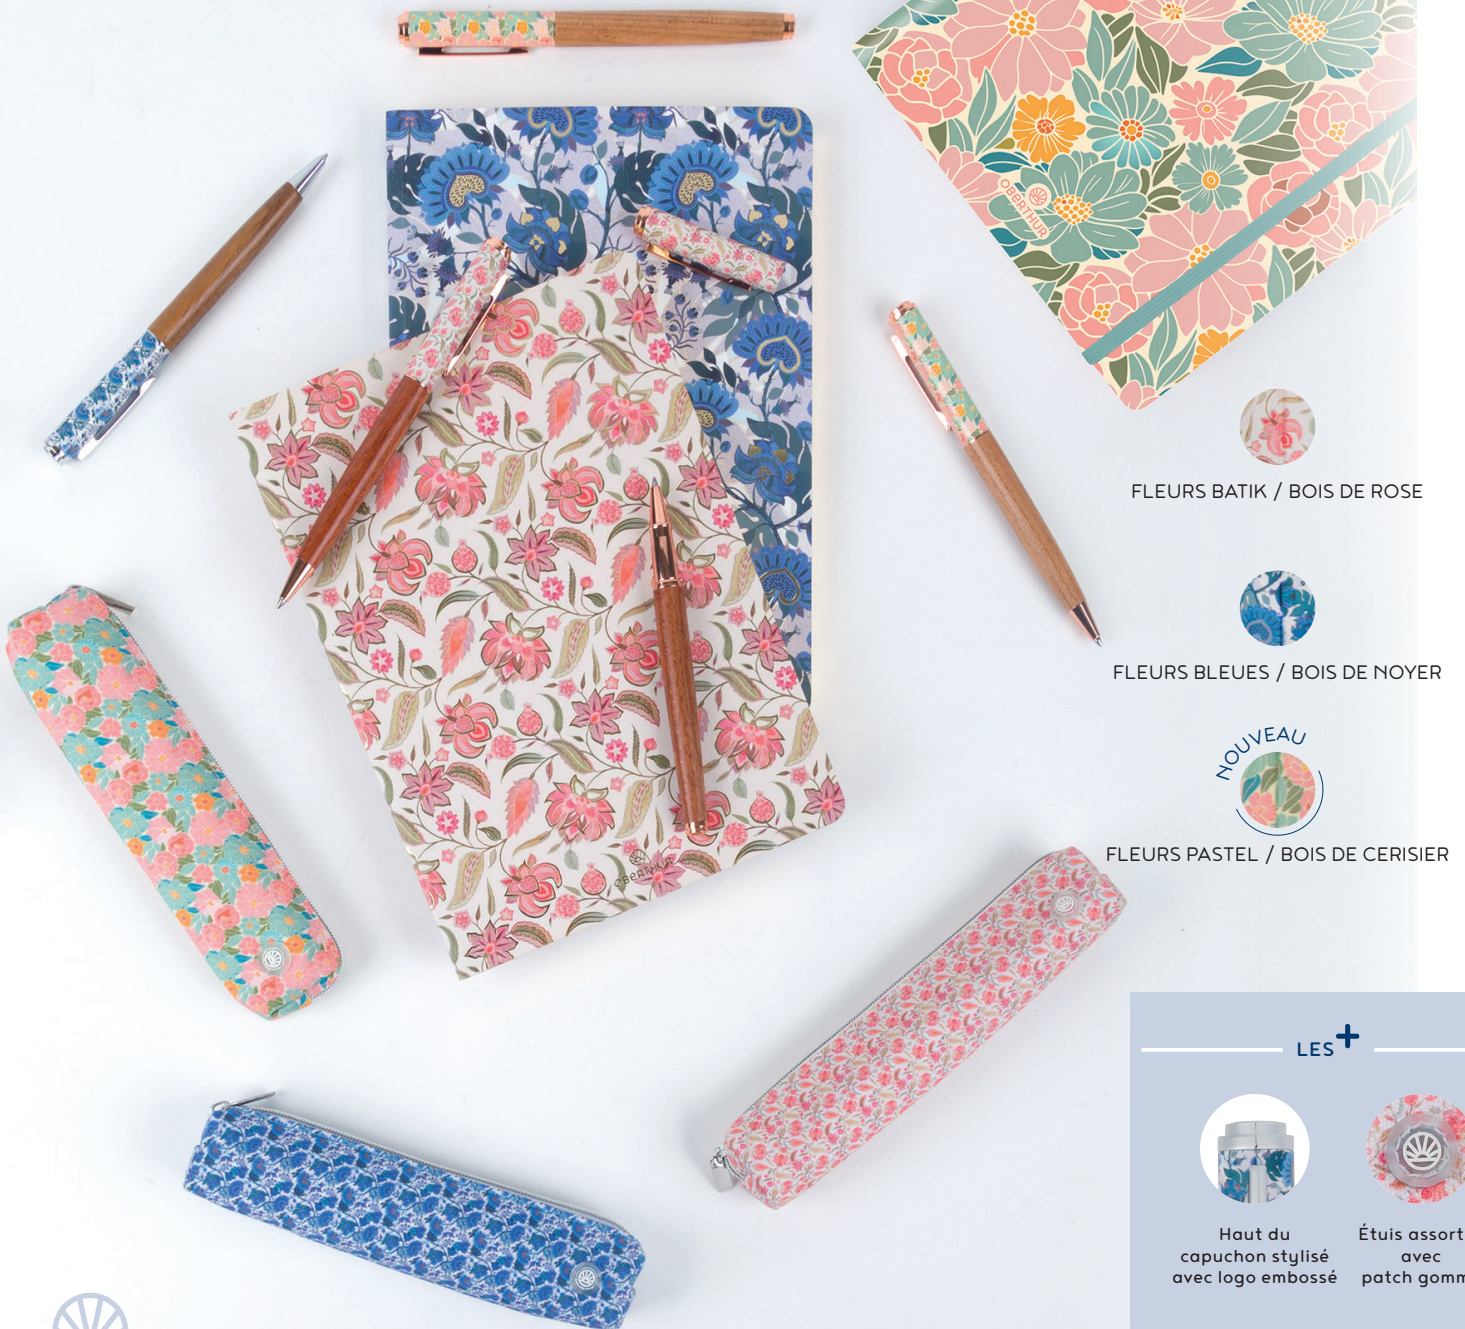

Bahia

FLEURS BATIK / BOIS DE ROSE

FLEURS BLEUES / BOIS DE NOYER

NOUVEAU
FLEURS PASTEL / BOIS DE CERISIER

Carnets et articles de maroquinerie assortis
dans le catalogue Permanent Adulte-Office-Junior 2026

PLUME (M)

Fleurs batik
Réf. 240157

Fleurs bleues
Réf. 240158

NOUVEAU

Fleurs pastel
Réf. 240159

ROLLER

Fleurs batik
Réf. 242157

Fleurs bleues
Réf. 242158

NOUVEAU

Fleurs pastel
Réf. 242159

BILLE TWIST

Fleurs batik
Réf. 241157

Fleurs bleues
Réf. 241158

NOUVEAU

Fleurs pastel
Réf. 241159

LES+

Haut du
capuchon stylisé
avec logo embossé

Étuis assortis,
avec
patch gomme

LES CARACTÉRISTIQUES

- Corps en bois et capuchon en métal
- Attributs rose cuivré ou chrome brillant
  - Longueur : 13,9 cm
- Cartouches standards compatibles avec ce stylo plume : une longue ou deux petites dos à dos

PIÈCES DÉTACHÉES

PLUME + SECTION MÉTALLIQUE

Medium (M) / Cuivré
Réf. 248328

Medium (M) / Chrome
Réf. 248337