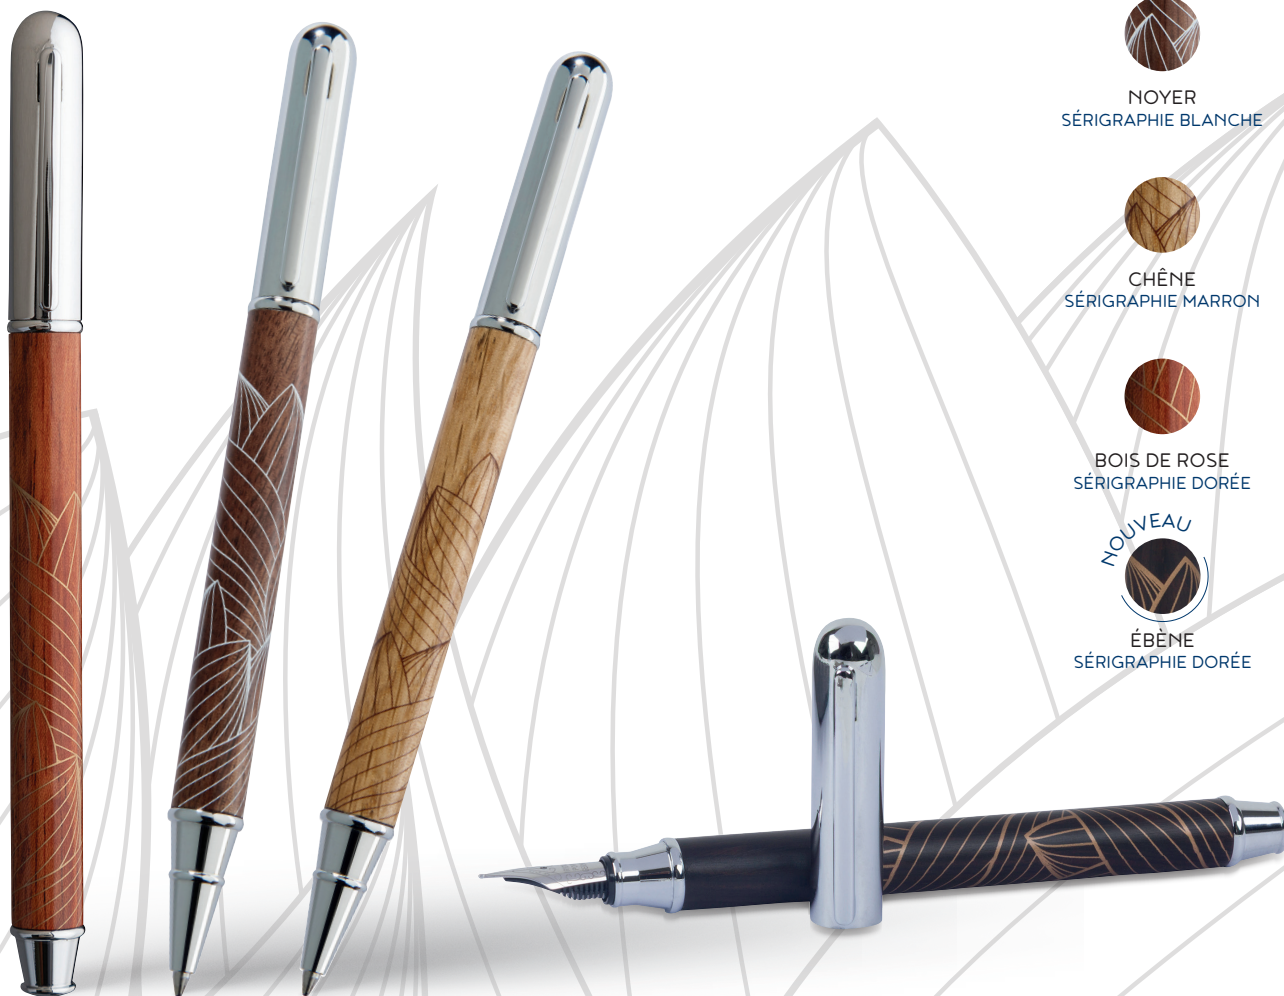

Coffret orné de dorures

Intérieur moussé avec ruban noir et doré

LES CARACTÉRISTIQUES

- Corps en bois et capuchon en métal
- Attributs dorés
- Longueur : 13,5 cm (plume et roller) et 13,6 cm (bille)
- Cartouche standard compatible avec ce stylo plume : une petite

PIÈCE DÉTACHÉE

PLUME + SECTION MÉTALLIQUE

Medium (M) / Dorée
Réf. 248466

3 664447 232683

Canopée

NOYER
SÉRIGRAPHIE BLANCHE

CHÈNE
SÉRIGRAPHIE MARRON

BOIS DE ROSE
SÉRIGRAPHIE DORÉE

NOUVEAU
ÉBÈNE
SÉRIGRAPHIE DORÉE

LES +

Sérigraphie
végétale
sur le stylo

Décor végétal
ajouré
sur l'étui

LES CARACTÉRISTIQUES

- Corps en bois et capuchon en métal chromé
- Attributs chrome brillant
- Longueur : 13,7 cm
- Cartouches standards compatibles avec ce stylo plume : deux petites, dos à dos