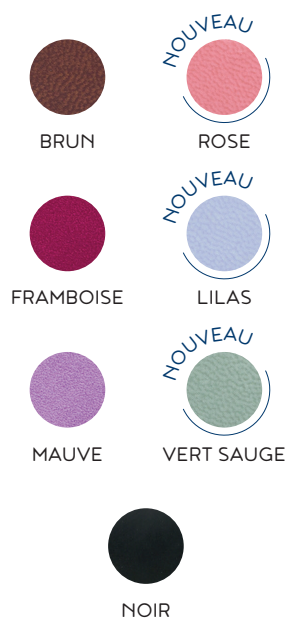

NOIR

CAMEL

CRÈME

CORAIL

BLEU ÉLECTRIQUE

ÉTUI SIMPLE (VENDU PAR 2)

Noir
Réf. 267692

3 664447 188348

Camel
Réf. 267693

3 664447 188355

Crème
Réf. 267694

3 664447 188362

Corail
Réf. 267695

3 664447 188379

Bleu électrique
Réf. 267696

3 664447 188386

LES+

Matière
PU grainé

Logo sur
le tire-zip

ASSORTIMENT D'ÉTUIS SIMPLES
10 étuis, 5 couleurs assorties
Réf. 260761

3 664447 186887

Présentoir (livré vide)
Réf. 245571

3 108722 455713

Move

ÉTUI SIMPLE (VENDU PAR 2)

Brun
Réf. 267455

3 664447 187822

NOUVEAU
Rose
Réf. 267461

3 664447 228433

Framboise
Réf. 267456

3 664447 187839

NOUVEAU
Lilas
Réf. 267462