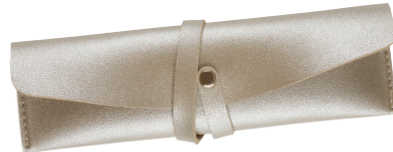

ARGENTÉ

CHAMPAGNE

BRONZE

NOIR

BEIGE

VIEUX ROSE

ÉTUI SIMPLE (VENDU PAR 2)

Argenté
Réf. 267525

3 664447 193472

Champagne
Réf. 267526

3 664447 193489

Bronze
Réf. 267527

3 664447 193496

Noir
Réf. 267535

3 664447 210674

Beige
Réf. 267536

3 664447 210681

Vieux rose
Réf. 267537

3 664447 210698