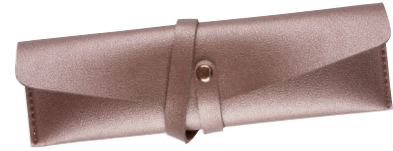

ARGENTÉ

CHAMPAGNE

BRONZE

NOIR

BEIGE

VIEUX ROSE

ÉTUI SIMPLE (VENDU PAR 2)

Argenté
Réf. 267525

3 664447 193472

Champagne
Réf. 267526

3 664447 193489

Bronze
Réf. 267527

3 664447 193496

Noir
Réf. 267535

3 664447 210674

Beige
Réf. 267536

3 664447 210681

Vieux rose
Réf. 267537

3 664447 210698